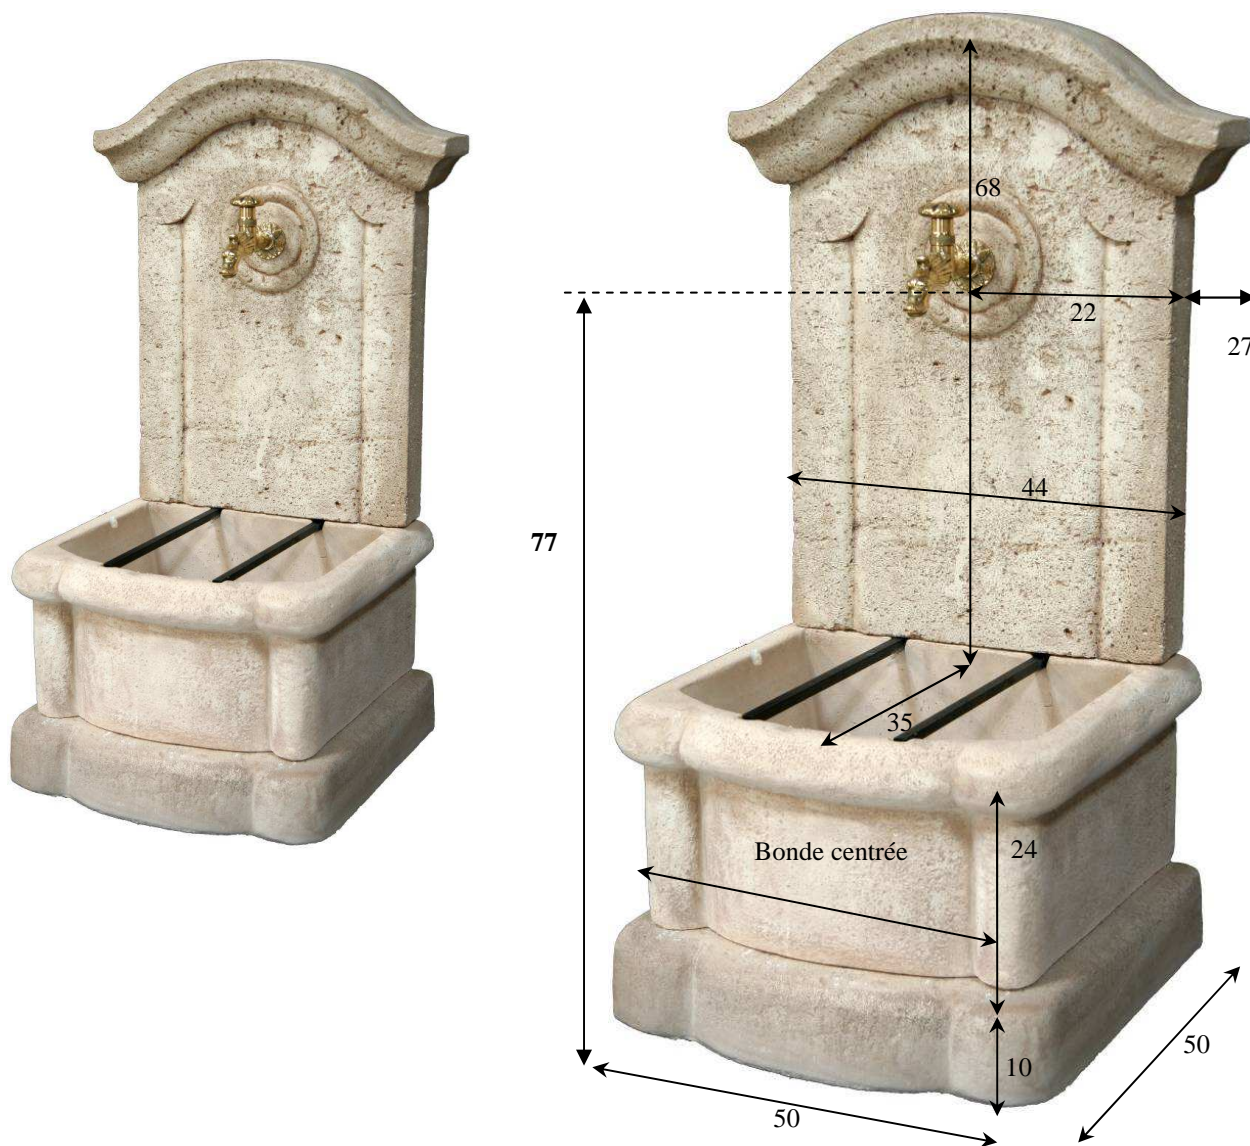

Les Ateliers de Vézé

FICHE PRODUIT

FONTAINE MERIDIONALE

FONTAINE MERIDIONALE

Dimension : Hauteur 104 cm – Longueur 50 cm – Largeur 50cm

Poids : 114 kg

Composition : 1 fronton, 1 bac + socle, 1 robinet, 2 barres, 1 bonde

Référence		Produits/ désignations	Finitions	Code Barre	Qtés mini	Qtés /pal
2308007	FONME	Fontaine MERIDIONALE	PIERRE VIEILLIE	3541272308007	1	8 / pal
3308006	FONMEV	Fontaine MERIDIONALE	PIERRE VEZE	3541273308006	1	8 / pal

Dimension palette : 100*120*181 ht – Dimension caisse : 59*47*83 ht – 2 niveaux de 4 fontaines

LES ATELIERS DE VEZE - ZI Lou Crés 2 - 30140 BOISSSET-GAUJAC

Tel 04.66.83.67.09 Fax 04.66.83.60.98 SAS au capital de 15 000€ N°SIREN 434 678 496 00028